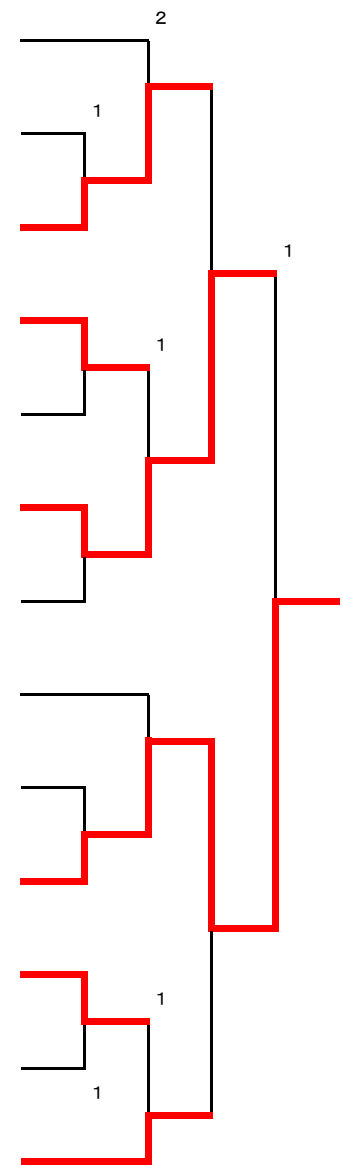

女子の部
1位   予選リーグ → 1位トーナメント
2位   3位

1	彦根JOY	稲枝中学校D	長浜北中学校J	
2	守山南中学校A	河瀬中学校D	長浜北中学校E	
3	近江兄弟社中学校A	伊吹山中学校C	彦根南中学校B	
4	神戸卓球少年団	河瀬中学校C	長浜北中学校C	
5	長浜北中学校A	守山南中学校B	近江兄弟社中学校C	
6	河瀬中学校B	彦根中学校	伊吹山中学校D	
7	朝桜中学校A	稲枝中学校B	長浜北中学校G	
8	揖東中・大野中	近江兄弟社中学校B	長浜北中学校F	
9	稲枝中学校C	長浜北中学校D	湖東中学校	
10	河瀬中学校A	伊吹山中学校B	朝桜中学校B	
11	稲枝中学校A	長浜北中学校B	河瀬中学校E	
12	彦根南中学校A	伊吹山中学校E	長浜北中学校I	
13	伊吹山中学校A	守山南中学校C	長浜北中学校H