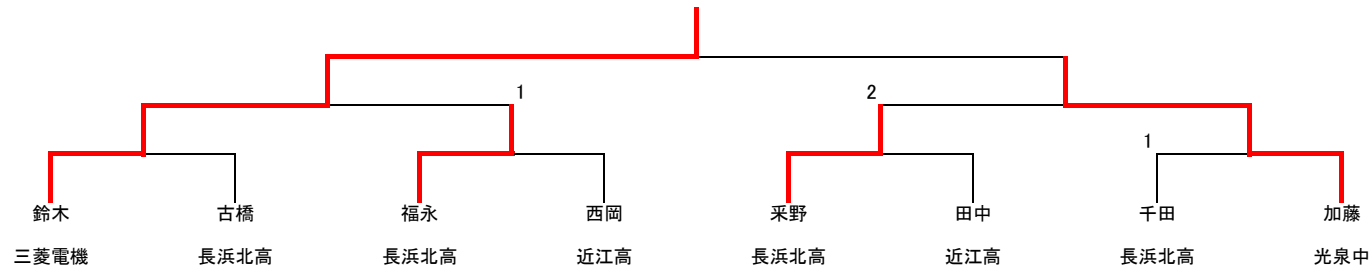

彦根オープン卓球選手権大会

平成26年8月14日(木)・15日(金) 彦根市民体育センター

女子Aクラス 予選リーグ

	1位	2位	3位	4位	5位
1組	鈴木 (三菱電機)	西岡 (近江高)	早川 (長浜北高)	大塚 (長浜北高)	嶋川 (個人)
2組	世古 (滋賀選抜)	田中 (近江高)	千田 (長浜北高)	山口 (草津東高)	
3組	大森 (滋賀選抜)	加藤 (光泉中)	福永 (長浜北高)	伊藤 (長羽北高)	
4組	中村 (滋賀選抜)	采野 (滋賀選抜)	古橋 (長浜北高)	中村 (武生商高)	

女子Aクラス 決勝リーグ

1・2位決勝リーグ

A	鈴木 三菱電機	采野 長浜北高	千田 長浜北高	福永 長浜北高	勝点	順位
鈴木 三菱電機	/	3-0	3-0	3-0	6	1
采野 長浜北高	0-3	/	3-0	3-1	5	2
千田 長浜北高	0-3	0-3	/	0-3	3	4
福永 長浜北高	0-3	1-3	3-0	/	4	3

1・2位決勝リーグ

B	田中 近江高	加藤 光泉中	西岡 近江	古橋 長浜北高	勝点	順位
田中 近江高	/	0-3	2-3	3-0	4	3
加藤 光泉中	3-0	/	3-0	3-0	6	1
西岡 近江高	3-2	0-3	/	3-0	5	2
古橋 長浜北高	0-3	0-3	0-3	/	3	4

決勝

1・2位決勝トーナメント

3・4位決勝トーナメント

彦根オープン卓球選手権大会

平成26年8月14日(木)・15日(金) 彦根市民体育センター

女子Bクラス 予選L

①	谷澤	小川	澤	神田	武田
	京都橋大	伊吹山中	あすなるSTC	山卓	米原高
	1位	2位	3位	4位	5位
②	田藤	近藤	桑原	中村	
	彦卓会	武生商高	彦根JOY	米原高	
	1位	2位	3位	4位	
③	世一	瓦崎	森口	清水	
	米原高	八日市クラブ	草津東高	長浜北高	
	1位	3位	4位	2位	
④	岩崎風	山本	丸岡	北野	
	長浜北高	近江高	米原高	草津東高	
	2位	3位	1位	4位	
⑤	森	中野	清水	的場	
	長浜西中	山卓	武生商高	米原高	
	1位	2位	4位	3位	
⑥	畑仲	吉澤	酒井	四塚	
	京都橋大	日野高	長浜北高	米原高	
	1位	3位	4位	2位	
⑦	眞木	伊藤	中川	西村	
	武生商高	米原高	長浜西中	山卓	
	4位	3位	1位	2位	
⑧	園田	南浮	岩崎万	西村	
	伊吹山中	米原高	長浜北高	八日市クラブ	
	2位	1位	3位	4位	
⑨	新	井上	園田	堀江	
	長浜西中	草津東高	彦根工高	米原高	
	1位	2位	3位	4位	
⑩	上坂	雨森	川森	秋野	高田
	武生商高	彦根JOY	山卓	米原高	米原高
	2位	1位	4位	キケン	3位