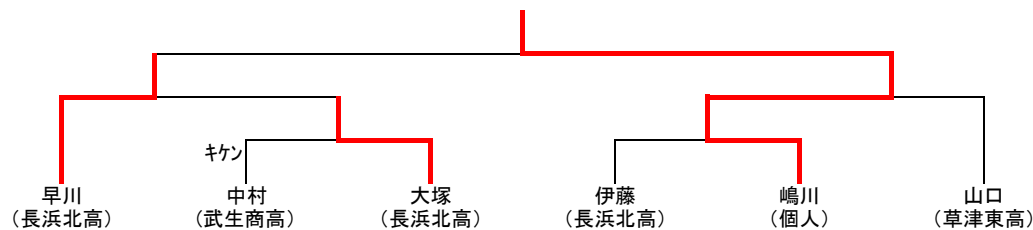

彦根オープン卓球選手権大会

平成26年8月14日(木)・15日(金) 彦根市民体育センター

女子Aクラス 予選リーグ

	1位	2位	3位	4位	5位
1組	鈴木 (三菱電機)	西岡 (近江高)	早川 (長浜北高)	大塚 (長浜北高)	嶋川 (個人)
2組	世古 (滋賀選抜)	田中 (近江高)	千田 (長浜北高)	山口 (草津東高)	
3組	大森 (滋賀選抜)	加藤 (光泉中)	福永 (長浜北高)	伊藤 (長羽北高)	
4組	中村 (滋賀選抜)	采野 (滋賀選抜)	古橋 (長浜北高)	中村 (武生商高)	

女子Aクラス 決勝リーグ

1・2位決勝リーグ

A	鈴木 三菱電機	采野 長浜北高	千田 長浜北高	福永 長浜北高	勝点	順位
鈴木 三菱電機	/	3-0	3-0	3-0	6	1
采野 長浜北高	0-3	/	3-0	3-1	5	2
千田 長浜北高	0-3	0-3	/	0-3	3	4
福永 長浜北高	0-3	1-3	3-0	/	4	3

1・2位決勝リーグ

B	田中 近江高	加藤 光泉中	西岡 近江	古橋 長浜北高	勝点	順位
田中 近江高	/	0-3	2-3	3-0	4	3
加藤 光泉中	3-0	/	3-0	3-0	6	1
西岡 近江高	3-2	0-3	/	3-0	5	2
古橋 長浜北高	0-3	0-3	0-3	/	3	4

決勝

1・2位決勝トーナメント

3・4位決勝トーナメント

彦根オープン卓球選手権大会

平成26年8月14日(木)・15日(金) 彦根市民体育センター

女子Bクラス 予選L

①	谷澤	小川	澤	神田	武田
	京都橋大	伊吹山中	あすなるSTC	山卓	米原高
	1位	2位	3位	4位	5位
②	田藤	近藤	桑原	中村	
	彦卓会	武生商高	彦根JOY	米原高	
	1位	2位	3位	4位	
③	世一	瓦崎	森口	清水	
	米原高	八日市クラブ	草津東高	長浜北高	
	1位	3位	4位	2位	
④	岩崎風	山本	丸岡	北野	
	長浜北高	近江高	米原高	草津東高	
	2位	3位	1位	4位	
⑤	森	中野	清水	的場	
	長浜西中	山卓	武生商高	米原高	
	1位	2位	4位	3位	
⑥	畑仲	吉澤	酒井	四塚	
	京都橋大	日野高	長浜北高	米原高	
	1位	3位	4位	2位	
⑦	眞木	伊藤	中川	西村	
	武生商高	米原高	長浜西中	山卓	
	4位	3位	1位	2位	
⑧	園田	南浮	岩崎万	西村	
	伊吹山中	米原高	長浜北高	八日市クラブ	
	2位	1位	3位	4位	
⑨	新	井上	園田	堀江	
	長浜西中	草津東高	彦根工高	米原高	
	1位	2位	3位	4位	
⑩	上坂	雨森	川森	秋野	高田
	武生商高	彦根JOY	山卓	米原高	米原高
	2位	1位	4位	キケン	3位